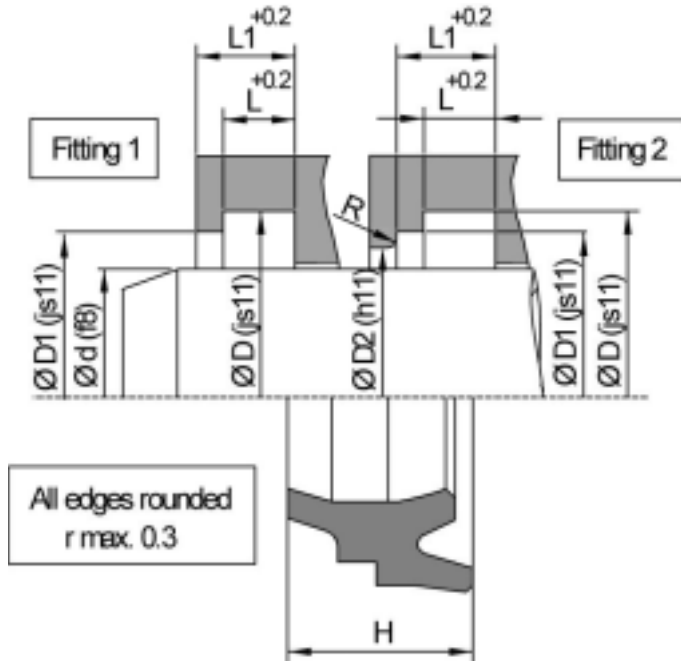

DA17 Type Metric Urethane Wipers

The DA17 wiper utilizes an extra step on the heel that adds extra stability, helps maintain consistent wiping pressure, and ensures wiper retention. The u-cup base keeps excess oil inside the cylinder.

Standard material is 90 durometer urethane, but may be available in nitrile. Consult sales for sizes not listed.

Temperature: -40 to 230F

DA17 Wipers

Part No.	Rod Dia. d	Groove Dia. D	Groove Length L	L₁	H	D₁	D₂	Price
DA17-0100P	10	18	4	6	8	16	13.5	$ 4.55
DA17-0120P	12	20	4	6	8	18	15.5	$ 4.55
DA17-0140P	14	22	4	6	8	20	17.5	$ 4.55
DA17-0150P	15	23	4	6	8	21	18.5	$ 4.55
DA17-0160P	16	24	4	6	8	22	19.5	$ 4.55
DA17-0180P	18	26	4	6	8	24	21.5	$ 4.55
DA17-0200P	20	28	4	6	8	26	23.5	$ 5.38
DA17-0220P	22	30	4	6	8	28	25.5	$ 5.38
DA17-0250P	25	33	4	6	8	31	28.5	$ 5.38
DA17-0280P	28	36	4	6	8	34	31.5	$ 5.38
DA17-0300P	30	38	4	6	8	36	33.5	$ 6.62
DA17-0320P	32	40	4	6	8	38	35.5	$ 6.62
DA17-0350P	35	43	4	6	D	41	38.5	$ 6.62
DA17-0360P	36	44	4	6	8	42	39.5	$ 6.62
DA17-0400P	40	48	4	6	8	46	43.5	$ 6.62
DA17-0420P	42	50	4	6	8	48	45.5	$ 7.04
DA17-0450P	45	53	4	6	8	51	48.5	$ 7.04
DA17-0500P	50	58	4	6	8	56	53.5	$ 7.45
DA17-0550P	55	63	4	6	8	61	58.5	$ 8.28
DA17-0560P	56	64	4	6	8	62	59.5	$ 8.28
DA17-0600P	60	68	4	6	8	66	63.5	$ 9.52

Part No.	Rod Dia. d	Groove Dia. D	Groove Length L	L₁	H	D₁	D₂	Price
DA17-0630P	63	71	4	6	8	69	66.5	$ 9.52
DA17-0650P	65	73	4	6	8	72	69.5	$ 9.52
DA17-0700P	70	78	4	6	8	76	73.5	$ 10.35
DA17-0750P	75	83	4	6	8	81	78.5	$ 10.35
DA17-0800P	80	88	4	6	8	86	83.5	$ 11.18
DA17-0850P	85	93	4	6	8	91	88.5	$ 11.18
DA17-0900P	90	98	4	6	8	97	94.5	$ 12.42
DA17-1000P	100	108	4	6	8	106	104	$ 17.39
DA17-1050P	105	117	5.5	8.2	11	114	110	$ 17.39
DA17-1100P	110	122	5.5	8.2	11	119	115	$ 18.63
DA17-1150P	115	127	5.5	8.2	11	124	120	$ 19.05
DA17-1200P	120	132	5.5	8.2	11	129	125	$ 19.05
DA17-1250P	125	137	5.5	8.2	11	134	130	$ 21.94
DA17-1300P	130	142	5.5	8.2	11	139	135	$ 24.01
DA17-1350P	135	147	5.5	8.2	11	144	140	$ 24.84
DA17-1400P	140	152	5.5	8.2	11	149	145	$ 24.84
DA17-1500P	150	162	5.5	8.2	11	159	155	$ 25.67
DA17-1600P	160	172	5.5	8.2	11	169	165	$ 36.85
DA17-1700P	170	182	5.5	8.2	11	179	175	$ 43.89
DA17-1800P	180	192	5.5	8.2	11	189	185	$ 54.65
DA17-2000P	200	212	5.5	8.2	11	209	205	$ 65.83