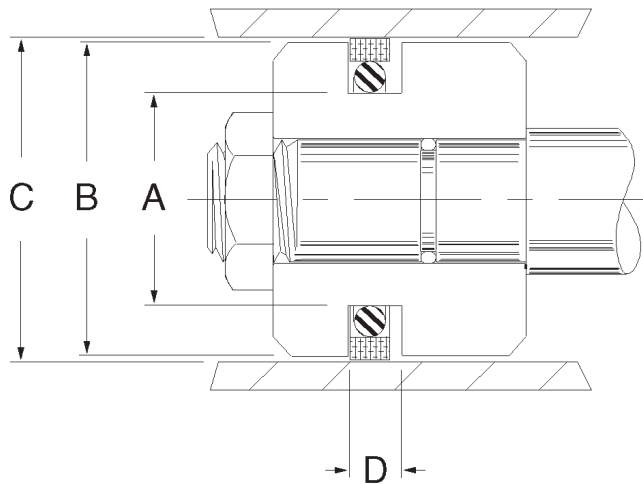

AS7 Series TFE Piston Seals - Inch

Our AS7 series piston seals are machined from bronze filled TFE for the most severe applications. Standard expander rings on this series piston seal are round cross section high memory 70 durometer nitrile; however, viton expanders are available. Consult sales for pricing and delivery of special compounds.

Temperature: -40 to 225F

Pressure: 0 to 5,000 PSI

AS7 Series Piston Seals

Part Number	Bore Dia. C	Groove Dia. A	Groove Width D	Price
AS732E-16	1.000	.726	.125	$ 10.46
AS732E-21B	1.312	1.038	.125	$ 10.63
AS732E-24	1.500	1.226	.125	$ 12.24
AS736E-28B	1.750	1.326	.165	$ 11.48
AS732E-32	2.000	1.726	.125	$ 12.29
AS736E-32	2.000	1.576	.165	$ 12.33
AS736E-32B	2.000	1.576	.165	$ 15.81
AS732E-36	2.250	1.976	.125	$ 12.19
AS736E-36	2.250	1.826	.165	$ 18.62
AS736E-36B	2.250	1.826	.165	$ 12.80
AS732E-40	2.500	2.226	.125	$ 12.73
AS736E-40	2.500	2.076	.165	$ 10.97
AS736E-40B	2.500	2.076	.165	$ 12.35
AS736E-44B	2.750	2.326	.165	$ 18.56
AS732E-48	3.000	2.726	.125	$ 16.83
AS736E-48	3.000	2.576	.165	$ 13.14
AS736E-48B	3.000	2.576	.165	$ 18.11
AS732E-52	3.250	2.976	.125	$ 24.43
AS736E-52	3.250	2.826	.165	$ 14.79
AS740E-52B	3.250	2.634	.248	$ 21.42
AS740E-56B	3.500	2.884	.248	$ 27.80
AS740E-60B	3.750	3.134	.248	$ 28.87
AS736E-64	4.000	3.576	.165	$ 25.19
AS740E-64	4.000	3.384	.248	$ 18.56
AS740E-64B	4.000	3.384	.248	$ 27.54

Part Number	Bore Dia. C	Groove Dia. A	Groove Width D	Price
AS740E-68B	4.250	3.634	.248	$ 31.62
AS740E-72	4.500	3.884	.248	$ 24.68
AS740E-72B	4.500	3.884	.248	$ 25.76
AS740E-76B	4.750	4.134	.248	$ 41.46
AS736E-80	5.000	4.576	.165	$ 28.25
AS736E-80B	5.000	4.576	.165	$ 33.66
AS740E-80	5.000	4.384	.248	$ 26.01
AS740E-80B	5.000	4.384	.248	$ 21.50
AS740E-88B	5.500	4.634	.248	$ 39.93
AS742E-88B	5.500	4.670	.318	$ 45.80
AS740E-96	6.000	5.384	.248	$ 29.77
AS742E-96	6.000	5.170	.318	$ 41.93
AS742E-96B	6.000	5.170	.318	$ 42.02
AS742E-104	6.500	5.670	.318	$ 46.67
AS742E-104B	6.500	5.670	.318	$ 50.80
AS740E-112B	7.000	6.384	.248	$ 37.65
AS742E-112	7.000	6.170	.318	$ 43.29
AS742E-112B	7.000	6.170	.318	$ 46.67
AS742E-120B	7.500	6.670	.318	$ 58.80
AS740E-120	7.750	7.134	.248	$ 39.10
AS742E-128B	8.000	7.170	.318	$ 43.25
AS742E-136B	9.000	8.170	.318	$ 77.93
AS742E-152B	9.500	8.670	.318	$ 90.63
AS742E-160B	10.000	9.170	.318	$ 129.59
AS742E-224B	14.000	13.170	.318	$ 196.45

Call for Specials