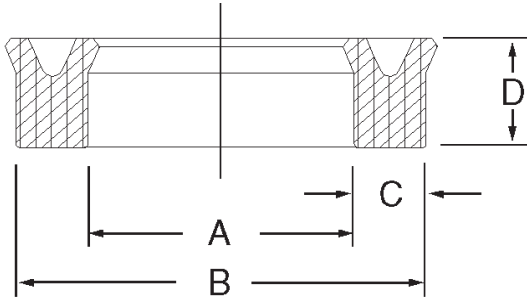

Metric Urethane Symmetrical U-Cups

Symmetrical Urethane U-Cups

MA25 series metric urethane u-cups are symmetrical in design and may be used as rod or piston seals. Back-beveled knife-trimmed lips ensure a good seal with minimal friction.

Temperature: -50F to 230F

Pressure: 0 to 5800 psi

Part Number				Price
Prefix	Inside Dia. A mm	Outside Dia. B mm	Height D mm	
MA25	- 4	X 10	X 4	\$ 4.95
MA25	- 4.5	X 11	X 5	\$ 5.86
MA25	- 4.5	X 12.5	X 4.5	\$ 5.86
MA25	- 5	X 12	X 5.5	\$ 6.92
MA25	- 5	X 12	X 6.3	\$ 6.92
MA25	- 6	X 12	X 6	\$ 6.83
MA25	- 6	X 12.7	X 5.9	\$ 6.83
MA25	- 8	X 15	X 8.2	\$ 7.16
MA25	- 8	X 16	X 5.7	\$ 6.97
MA25	- 10	X 16	X 6	\$ 7.24
MA25	- 10	X 18	X 6	\$ 7.24
MA25	- 10	X 20	X 8	\$ 6.90
MA25	- 12	X 18	X 6.3	\$ 6.63
MA25	- 12	X 19	X 5	\$ 7.79
MA25	- 12	X 20	X 4.4	\$ 6.92
MA25	- 12	X 22	X 5	\$ 6.92
MA25	- 12	X 25	X 8	\$ 7.24
MA25	- 12	X 25	X 10	\$ 8.15
MA25	- 14	X 20	X 4.5	\$ 5.90
MA25	- 14	X 22	X 4.4	\$ 7.24
MA25	- 14	X 22	X 5	\$ 6.90
MA25	- 14	X 24	X 8	\$ 7.24
MA25	- 15	X 25	X 7.27	\$ 7.24
MA25	- 15	X 25	X 8	\$ 6.90
MA25	- 15	X 25	X 10	\$ 7.20
MA25	- 16	X 22	X 5	\$ 6.48
MA25	- 16	X 24	X 4.4	\$ 7.24
MA25	- 16	X 24	X 5	\$ 6.53
MA25	- 16	X 24	X 9	\$ 6.53
MA25	- 16	X 26	X 8	\$ 7.24
MA25	- 17	X 25	X 6.3	\$ 7.18
MA25	- 17	X 25	X 10	\$ 8.33
MA25	- 18	X 26	X 4.4	\$ 7.24
MA25	- 18	X 26	X 5	\$ 6.53
MA25	- 18	X 26	X 5.7	\$ 6.53
MA25	- 18	X 26	X 8	\$ 7.20
MA25	- 18	X 28	X 7.27	\$ 7.24
MA25	- 18	X 28	X 8	\$ 7.38
MA25	- 18	X 30	X 9	\$ 8.73
MA25	- 18	X 32	X 7	\$ 15.74
MA25	- 18	X 34	X 8	\$ 18.37
MA25	- 20	X 26	X 5.2	\$ 7.14
MA25	- 20	X 28	X 4.4	\$ 7.24
MA25	- 20	X 28	X 5	\$ 6.53
MA25	- 20	X 28	X 8	\$ 7.16
MA25	- 20	X 30	X 8	\$ 7.63
MA25	- 20	X 30	X 10	\$ 7.50
MA25	- 20	X 32	X 7.7	\$ 7.53
MA25	- 20	X 35	X 12	\$ 7.78