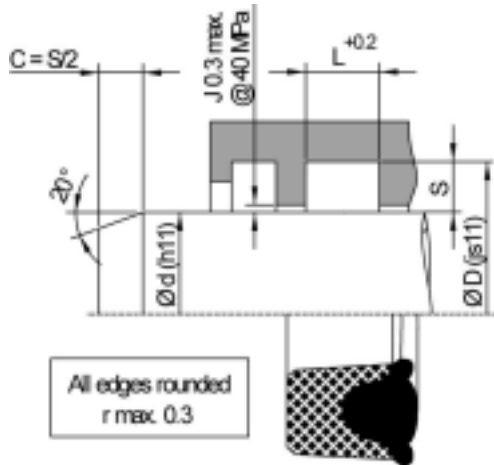

S8 Rod Squeeze Seals

The S8 style seal utilizes a u-cup type base with a bonded NBR expander. The NBR expander provides an excellent sealing contact with a fabric reinforced based providing high pressure support. Also available in viton. Call for pricing.

Temperature: -22F to +212F

Pressure: 0 to 3200 psi

Part Number	Inside Dia. d		Outside Dia. D		Height L	Price
S8-10X17X6.4	10	X	17	X	6.4	\$ 7.20
S8-14X22X6.4	14	X	22	X	6.4	\$ 7.26
S8-15X23X6	15	X	23	X	6	\$ 11.99
S8-16X24X6.4	16	X	24	X	6.4	\$ 7.32
S8-20X28X6.4	20	X	28	X	6.4	\$ 7.38
S8-20X30X8	20	X	30	X	8	\$ 27.86
S8-22X30X6.4	22	X	30	X	6.4	\$ 7.44
S8-25X33X6.4	25	X	33	X	6.4	\$ 7.50
S8-28X36X6.4	28	X	36	X	6.4	\$ 7.63
S8-35X43X6.4	35	X	43	X	6.4	\$ 7.81
S8-36X44X6.4	36	X	44	X	6.4	\$ 8.06
S8-40X48X6.4	40	X	48	X	6.4	\$ 8.67
S8-40X50X9	40	X	50	X	9	\$ 29.03
S8-45X55X8	45	X	55	X	8	\$ 9.84
S8-50X60X8	50	X	60	X	8	\$ 12.42
S8-55X65X8	55	X	65	X	8	\$ 12.98
S8-60X70X8	60	X	70	X	8	\$ 13.47
S8-65X77X9.6	65	X	77	X	9.6	\$ 13.96
S8-70X82X9.6	70	X	82	X	9.6	\$ 14.45
S8-75X87X9.6	75	X	87	X	9.6	\$ 14.82
S8-80X92X9.6	80	X	92	X	9.6	\$ 15.01
S8-85X97X9.6	85	X	97	X	9.6	\$ 15.56
S8-90X102X9.6	90	X	102	X	9.6	\$ 17.34
S8-100X115X12	100	X	115	X	12	\$ 22.32
S8-110X125X12	110	X	125	X	12	\$ 23.99
S8-200X220X16	200	X	220	X	16	\$ 52.09